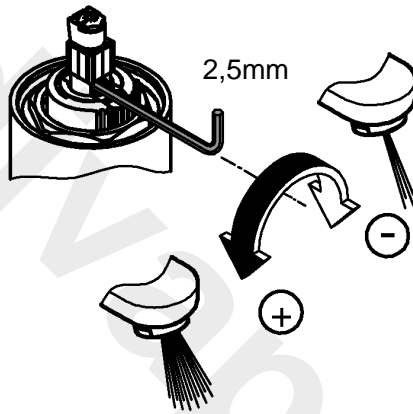

0°

360°

2

3

4

Z	W	46 683		
	X		46 685	46 842
	Y		46 681	46 828
		46 589		46 824
		46 374	46 374	

*19 332	32mm
*19 017	13mm

Pure Freude an Wasser