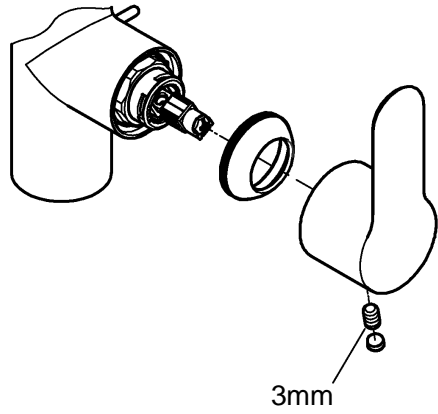

0°

360°

2

3

4

Z	W	46 683		
	X		46 685	46 842
	Y		46 681	46 828
		46 589		46 824
		46 374	46 374	

*19 332	32mm
*19 017	13mm

Pure Freude an Wasser