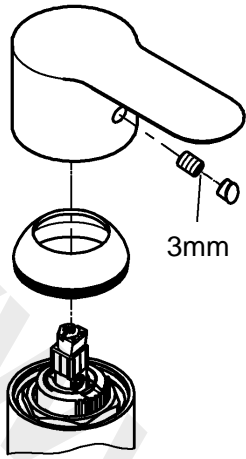

**30 193**

**30 199 (F)**

**32 842**

**32 844 (F)**

**32 843**  
**32 845 (F)**

DIN 1988  
DIN EN 806

1

150°

0°

360°

2

3

4

Z	W	46 683		
	X		46 685	46 842
	Y		46 681	46 828
		46 589		46 824
		46 374	46 374	

*19 332	32mm
*19 017	13mm

Pure Freude an Wasser