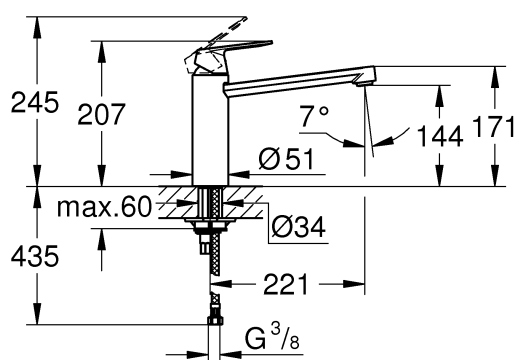

**30 193**

**30 199 (F)**

**32 842**

**32 844 (F)**

**32 843**  
**32 845 (F)**

DIN 1988  
DIN EN 806

1

150°

0°

360°

2

3

4

Z	W	46 683		
	X		46 685	46 842
	Y		46 681	46 828
		46 589		46 824
		46 374	46 374	

*19 332	32mm
*19 017	13mm

Pure Freude an Wasser