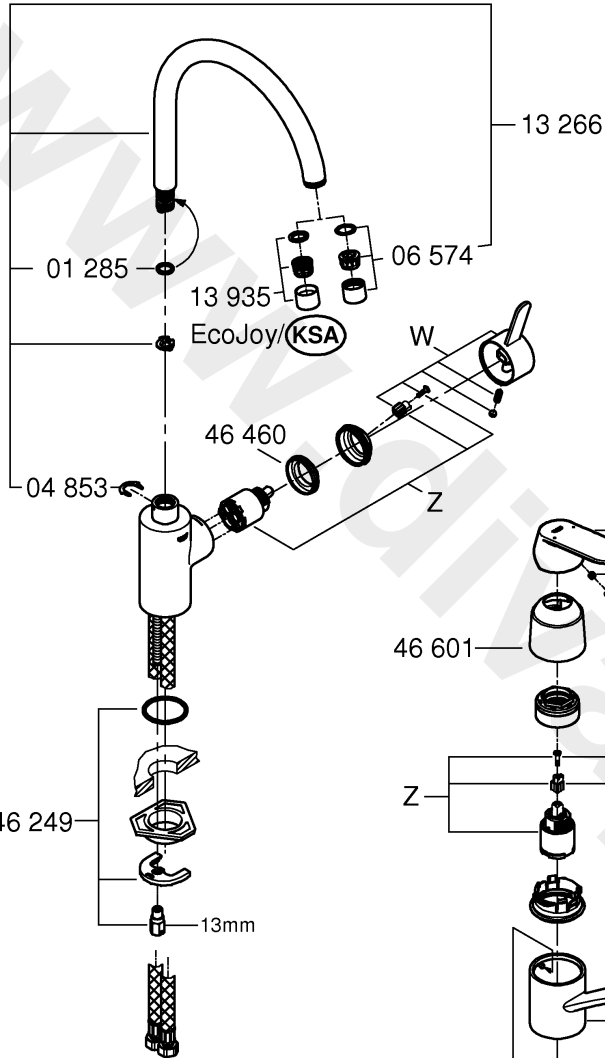

**30 193**

**30 199 (F)**

**32 842**

**32 844 (F)**

**32 843**  
**32 845 (F)**

DIN 1988  
DIN EN 806

1

150°

0°

360°

2

3

4

Z	W	46 683		
	X		46 685	46 842
	Y		46 681	46 828
		46 589		46 824
		46 374	46 374	

*19 332	32mm
*19 017	13mm

Pure Freude an Wasser