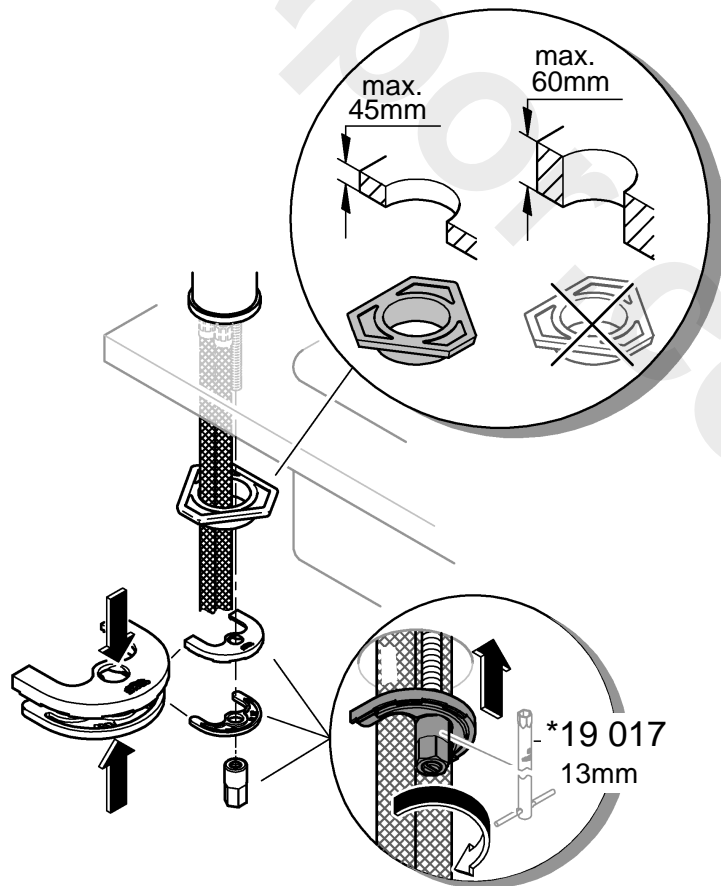

0°

360°

2

3

4

Z	W	46 683		
	X		46 685	46 842
	Y		46 681	46 828
		46 589		46 824
		46 374	46 374	

*19 332	32mm
*19 017	13mm

Pure Freude an Wasser