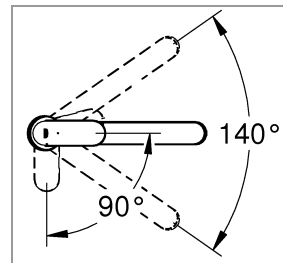

**30 193**

**30 199 (F)**

**32 842**

**32 844 (F)**

**32 843**  
**32 845 (F)**

DIN 1988  
DIN EN 806

1

150°

0°

360°

2

3

4

Z	W	46 683		
	X		46 685	46 842
	Y		46 681	46 828
		46 589		46 824
		46 374	46 374	

*19 332	32mm
*19 017	13mm

Pure Freude an Wasser