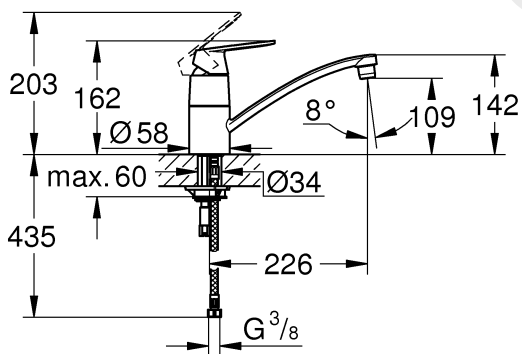

**30 193**

**30 199 (F)**

**32 842**

**32 844 (F)**

**32 843**  
**32 845 (F)**

DIN 1988  
DIN EN 806

1

150°

0°

360°

2

3

4

Z	W	46 683		
	X		46 685	46 842
	Y		46 681	46 828
		46 589		46 824
		46 374	46 374	

*19 332	32mm
*19 017	13mm

Pure Freude an Wasser