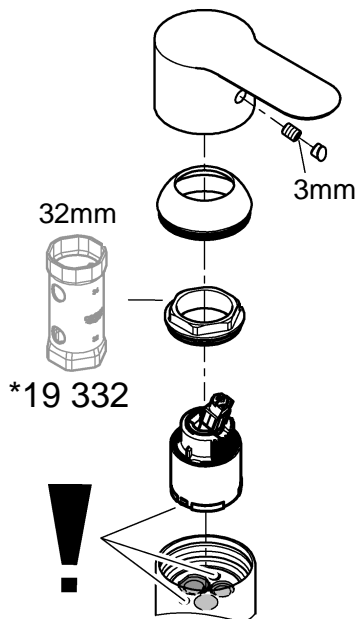

**30 193**

**30 199 (F)**

**32 842**

**32 844 (F)**

**32 843**  
**32 845 (F)**

DIN 1988  
DIN EN 806

1

150°

0°

360°

2

3

4

Z	W	46 683		
	X		46 685	46 842
	Y		46 681	46 828
		46 589		46 824
		46 374	46 374	

*19 332	32mm
*19 017	13mm

Pure Freude an Wasser