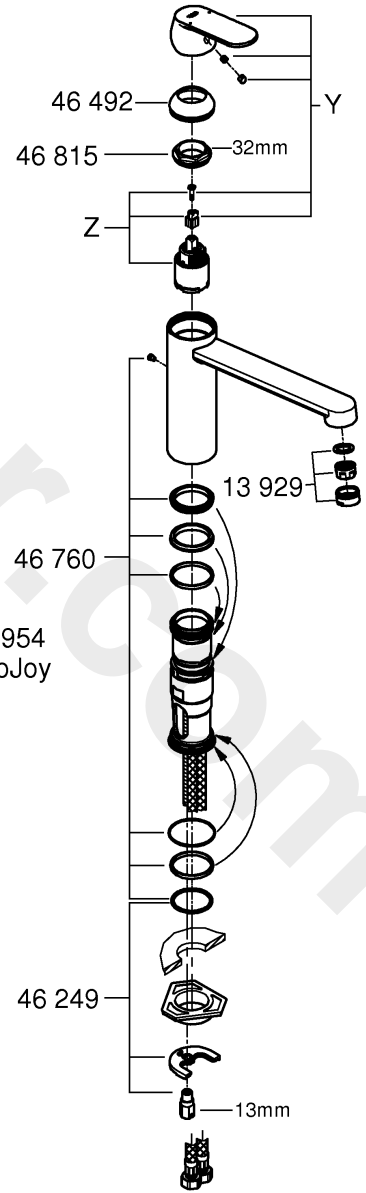

**30 193**

**30 199 (F)**

**32 842**

**32 844 (F)**

**32 843**  
**32 845 (F)**

DIN 1988  
DIN EN 806

1

150°

0°

360°

2

3

4

Z	W	46 683		
	X		46 685	46 842
	Y		46 681	46 828
		46 589		46 824
		46 374	46 374	

*19 332	32mm
*19 017	13mm

Pure Freude an Wasser