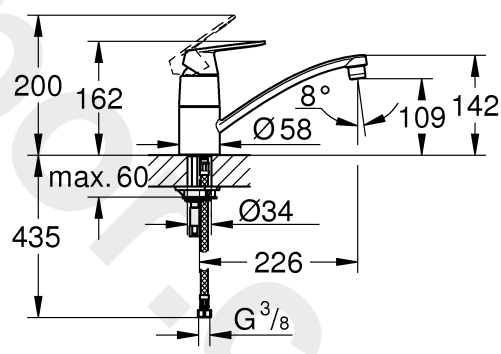

**30 193**

**30 199 (F)**

**32 842**

**32 844 (F)**

**32 843**  
**32 845 (F)**

DIN 1988  
DIN EN 806

1

150°

0°

360°

2

3

4

Z	W	46 683		
	X		46 685	46 842
	Y		46 681	46 828
		46 589		46 824
		46 374	46 374	

*19 332	32mm
*19 017	13mm

Pure Freude an Wasser