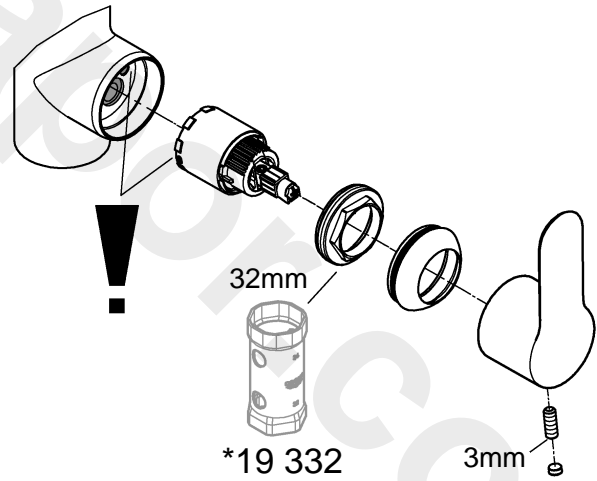

0°

360°

2

3

4

Z	W	46 683		
	X		46 685	46 842
	Y		46 681	46 828
		46 589		46 824
		46 374	46 374	

*19 332	32mm
*19 017	13mm

Pure Freude an Wasser