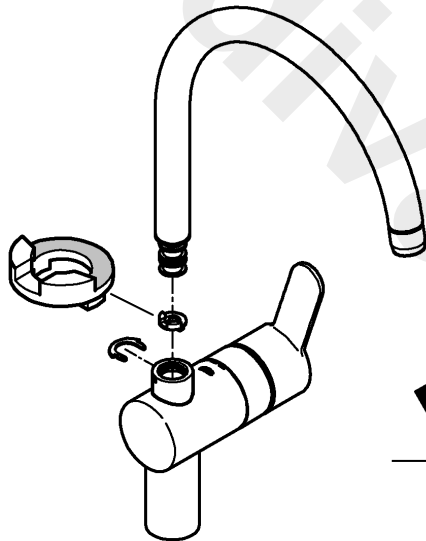

**30 193**

**30 199 (F)**

**32 842**

**32 844 (F)**

**32 843**  
**32 845 (F)**

DIN 1988  
DIN EN 806

1

150°

0°

360°

2

3

4

Z	W	46 683		
	X		46 685	46 842
	Y		46 681	46 828
		46 589		46 824
		46 374	46 374	

*19 332	32mm
*19 017	13mm

Pure Freude an Wasser