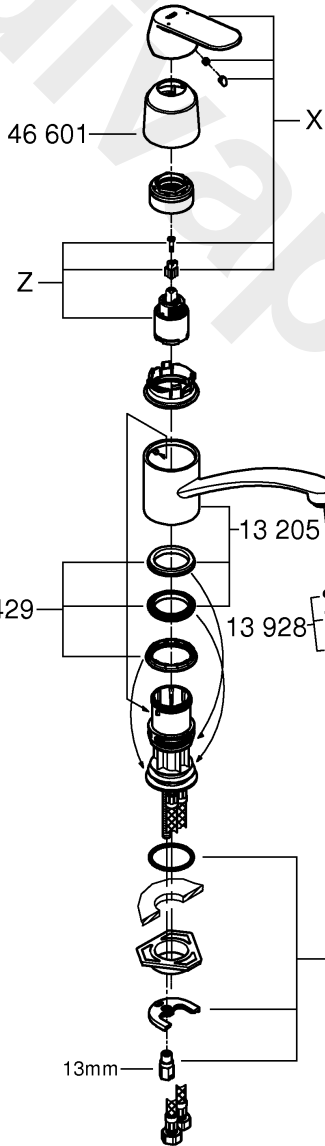

**30 193**

**30 199 (F)**

**32 842**

**32 844 (F)**

**32 843**  
**32 845 (F)**

DIN 1988  
DIN EN 806

1

150°

0°

360°

2

3

4

Z	W	46 683		
	X		46 685	46 842
	Y		46 681	46 828
		46 589		46 824
		46 374	46 374	

*19 332	32mm
*19 017	13mm

Pure Freude an Wasser