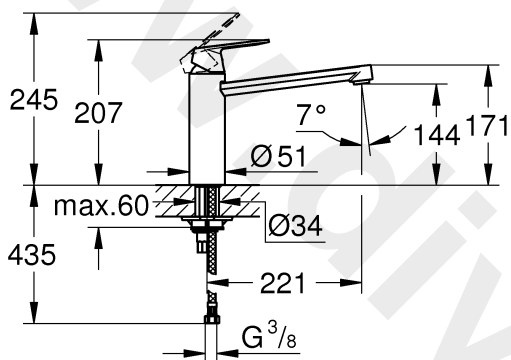

**30 193**

**30 199 (F)**

**32 842**

**32 844 (F)**

**32 843**  
**32 845 (F)**

DIN 1988  
DIN EN 806

1

150°

0°

360°

2

3

4

Z	W	46 683		
	X		46 685	46 842
	Y		46 681	46 828
		46 589		46 824
		46 374	46 374	

*19 332	32mm
*19 017	13mm

Pure Freude an Wasser