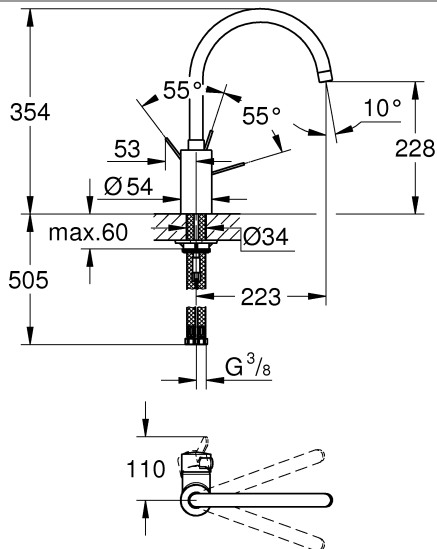

**30 193**

**30 199 (F)**

**32 842**

**32 844 (F)**

**32 843**  
**32 845 (F)**

DIN 1988  
DIN EN 806

1

150°

0°

360°

2

3

4

Z	W	46 683		
	X		46 685	46 842
	Y		46 681	46 828
		46 589		46 824
		46 374	46 374	

*19 332	32mm
*19 017	13mm

Pure Freude an Wasser