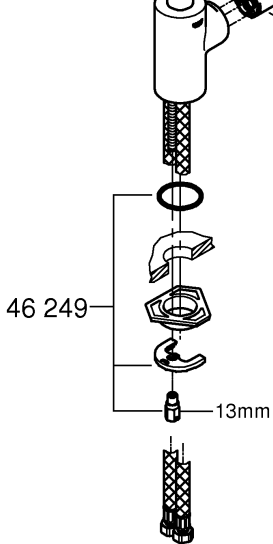

**30 193**

**30 199 (F)**

**32 842**

**32 844 (F)**

**32 843**  
**32 845 (F)**

DIN 1988  
DIN EN 806

1

150°

0°

360°

2

3

4

Z	W	46 683		
	X		46 685	46 842
	Y		46 681	46 828
		46 589		46 824
		46 374	46 374	

*19 332	32mm
*19 017	13mm

Pure Freude an Wasser