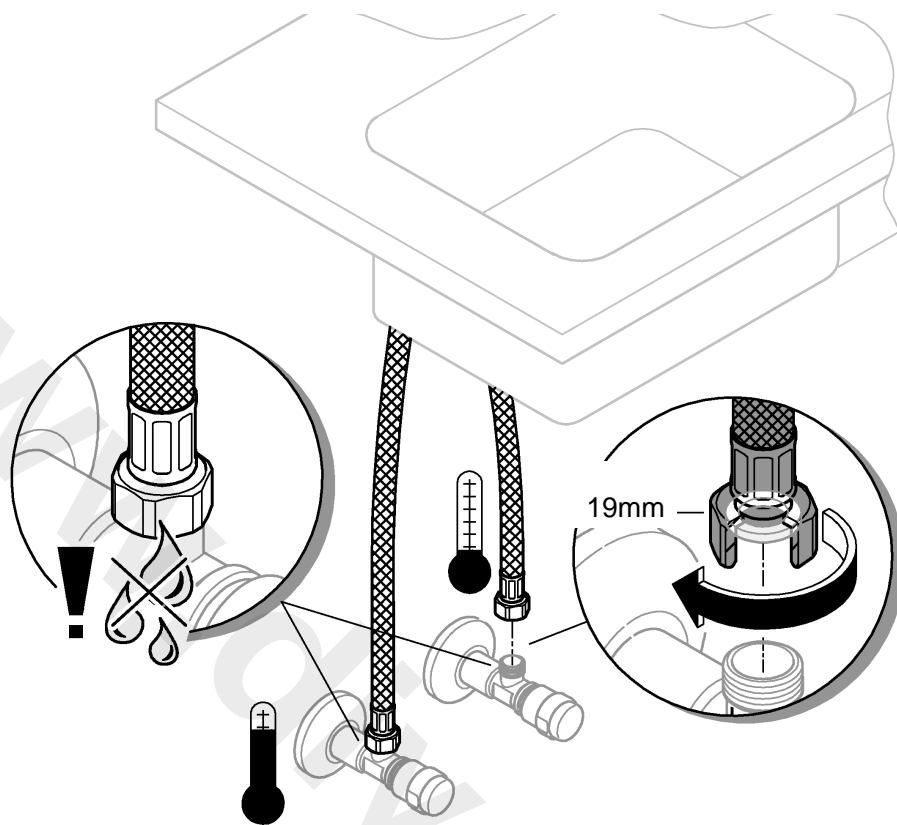

0°

360°

2

3

4

Z	W	46 683		
	X		46 685	46 842
	Y		46 681	46 828
		46 589		46 824
		46 374	46 374	

*19 332	32mm
*19 017	13mm

Pure Freude an Wasser